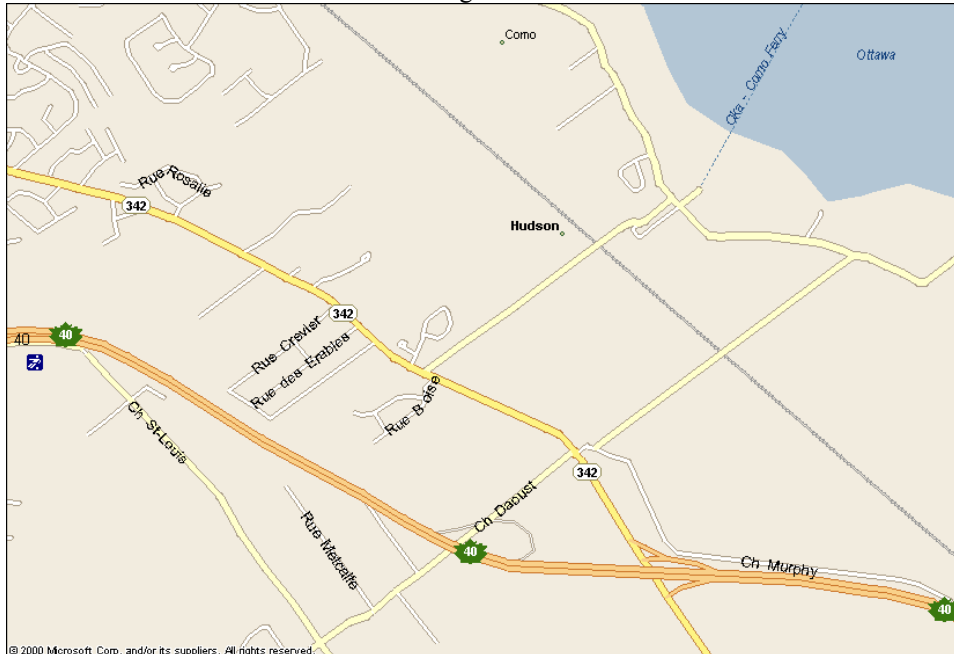

Tournez a droite sur Foster / Turn right on Foster

Parc des Bénévoles Park

Autoroute 40 East / Hwy 40 East

Sortie Chemin Ste-Marie / Exit Chemin Ste-Marie

Au 2nd stop, tournez a gauche direction 40 Ouest / 2nd stop sign turn left, direction 40 West

Tourner sur Jean-Yves / Turn on Jean-Yves

Le parc est au coin Jean-Yves et Elkas / Parc is at corner of Jean-Yves & Elkas

Parc Westwood Junior Park

Autoroute 40 Ouest / Hwy 40 West

Sortie 26 (Hudson) / Exit 26 (Hudson)

Tournez a droite sur la 342 / Turn right on 342

Tournez a gauche sur Ch. Daoust / Turn left on Ch. Daoust

Tournez a droite sur Ch. St-Louis / Turn right on Ch. St-Louis

Parc City Lane Park

Autoroute 20 Est / Hwy 20 East

Sortie Woodland / Woodland Exit

Gauche a Beaconsfield Blvd / Left on Beaconsfield Blvd

Gauche a City Lane / Left on City Lane

Parc Ile-Perrot Park