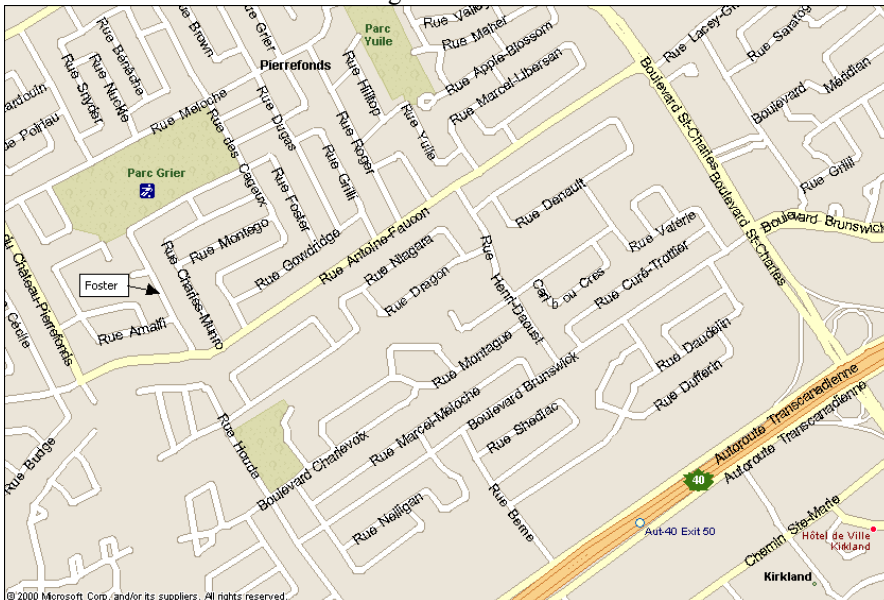

Les terrains sont en arriere de l'ecole / Soccer fields behind

Parc Grier Park

Autoroute 40 East / Hwy 40 East

Sortie Blvd St-Charles Nord / Exit St-Charles North

Tournez a gaucher sur Antoine-Faucon / Turn left on Antoine-Faucon

Tournez a droite sur Foster / Turn right on Foster

Parc des Bénévoles Park

Autoroute 40 East / Hwy 40 East

Sortie Chemin Ste-Marie / Exit Chemin Ste-Marie

Au 2nd stop, tournez a gauche direction 40 Ouest / 2nd stop sign turn left, direction 40 West

Tourner sur Jean-Yves / Turn on Jean-Yves

Le parc est au coin Jean-Yves et Elkas / Parc is at corner of Jean-Yves & Elkas

Parc Westwood Junior Park

Autoroute 40 Ouest / Hwy 40 West

Sortie 26 (Hudson) / Exit 26 (Hudson)

Tournez a droite sur la 342 / Turn right on 342

Tournez a gauche sur Ch. Daoust / Turn left on Ch. Daoust

Tournez a droite sur Ch. St-Louis / Turn right on Ch. St-Louis

Parc City Lane Park

Autoroute 20 Est / Hwy 20 East