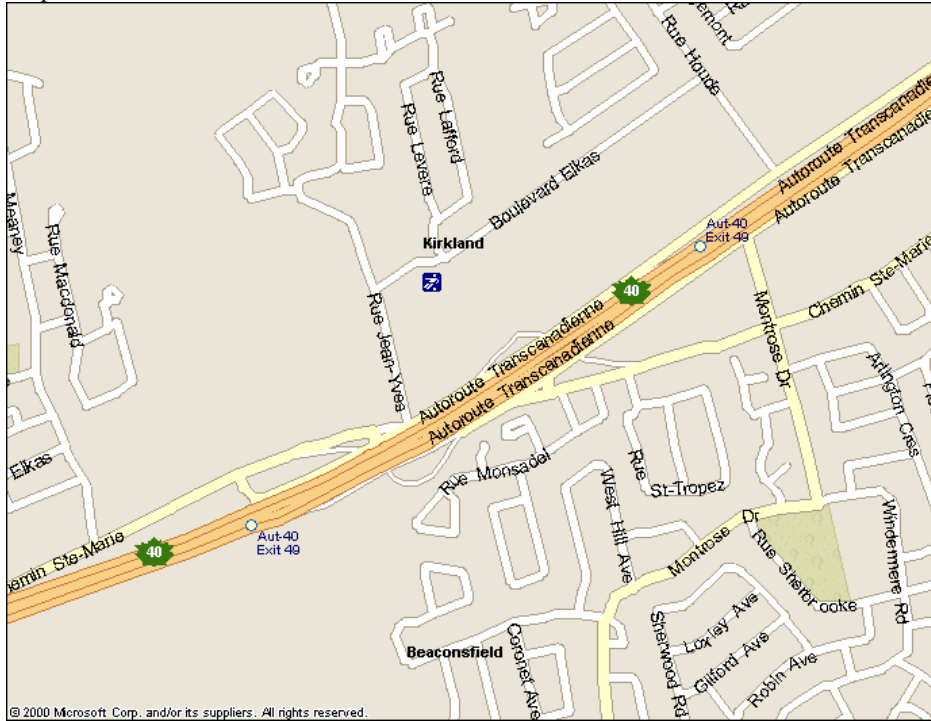

Parc Marcel-Laurin

Autoroute 40 Est / Hwy 40 East

Sortie Cote-Vertu Est / Exit Cote-Vertu East

Au Blvd Cavendish (environ 5 lumieres) tournez a gauche / At Cavendish (approx.5 lights) turn left

Au Blvd Thimens tournez a droite / At Thimens turn right

Tournez a droite sur Foster / Turn right on Foster

Parc des Bénévoles Park

Autoroute 40 East / Hwy 40 East

Sortie Chemin Ste-Marie / Exit Chemin Ste-Marie

Au 2nd stop, tournez a gauche direction 40 Ouest / 2nd stop sign turn left, direction 40 West

Tourner sur Jean-Yves / Turn on Jean-Yves

Le parc est au coin Jean-Yves et Elkas / Parc is at corner of Jean-Yves & Elkas

Parc Westwood Junior Park

Autoroute 40 Ouest / Hwy 40 West

Sortie 26 (Hudson) / Exit 26 (Hudson)

Tournez a droite sur la 342 / Turn right on 342

Tournez a gauche sur Ch. Daoust / Turn left on Ch. Daoust

Tournez a droite sur Ch. St-Louis / Turn right on Ch. St-Louis

Parc City Lane Park

Autoroute 20 Est / Hwy 20 East