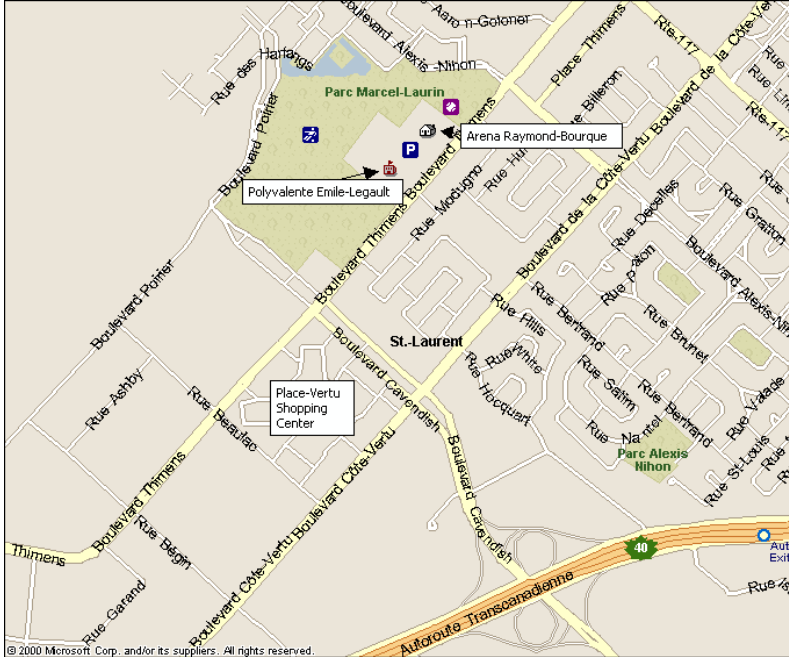

Parc Marcel-Laurin

Autoroute 40 Est / Hwy 40 East

Sortie Cote-Vertu Est / Exit Cote-Vertu East

Au Blvd Cavendish (environ 5 lumieres) tournez a gauche / At Cavendish (approx.5 lights) turn left

Au Blvd Thimens tournez a droite / At Thimens turn right

Les terrains sont en arriere de l'ecole / Soccer fields behind