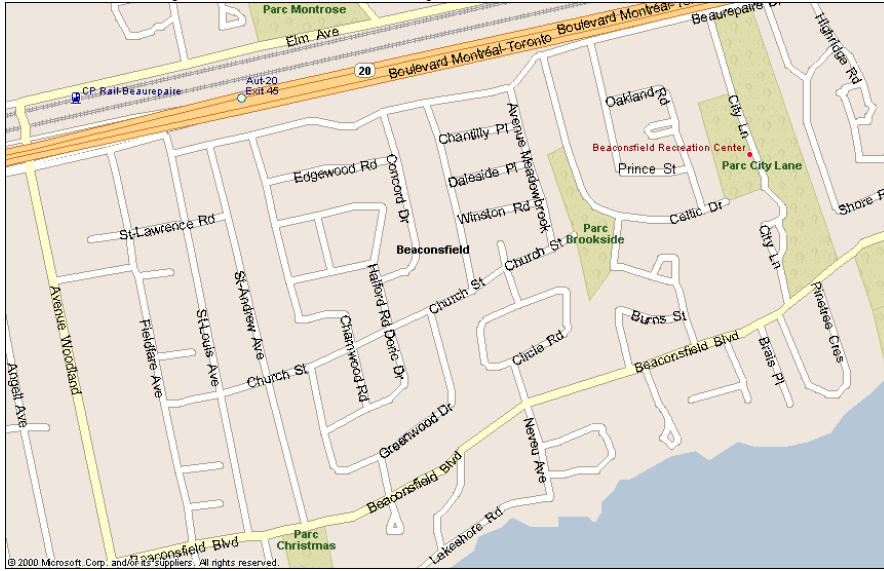

Tourner sur Jean-Yves / Turn on Jean-Yves

Le parc est au coin Jean-Yves et Elkas / Parc is at corner of Jean-Yves & Elkas

Parc Westwood Junior Park

Autoroute 40 Ouest / Hwy 40 West

Sortie 26 (Hudson) / Exit 26 (Hudson)

Tournez a droite sur la 342 / Turn right on 342

Tournez a gauche sur Ch. Daoust / Turn left on Ch. Daoust

Tournez a droite sur Ch. St-Louis / Turn right on Ch. St-Louis

Parc City Lane Park

Autoroute 20 Est / Hwy 20 East

Sortie Woodland / Woodland Exit

Gauche a Beaconsfield Blvd / Left on Beaconsfield Blvd

Gauche a City Lane / Left on City Lane

Parc Ile-Perrot Park